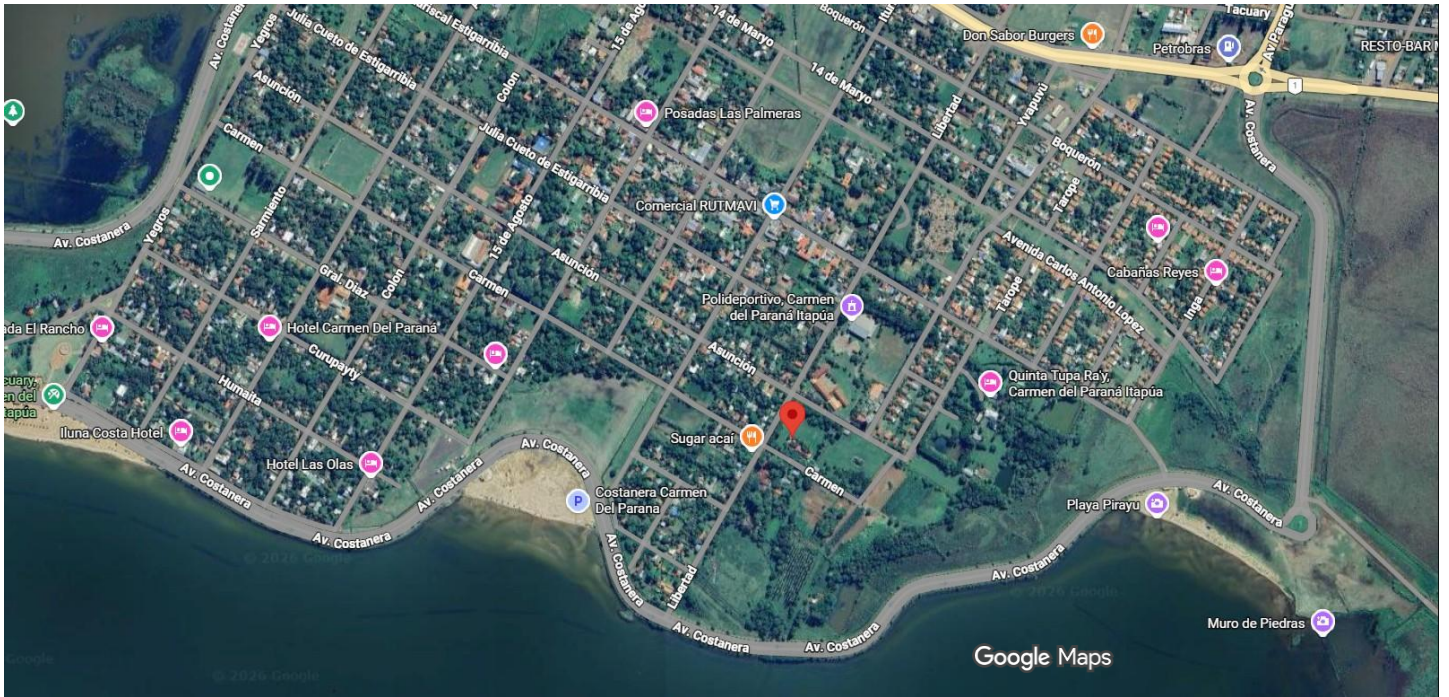

6/3/26, 6:51 a.m.

27°13'34.7"S 56°08'51.5"W - Google Maps

## 27°13'34.7"S 56°08'51.5"W

Imágenes © 2026 Airbus, CNES / Airbus, Maxar Technologies, Datos del mapa © 2026 200 m

### 27°13'34.7"S 56°08'51.5"W

-27.226308, -56.147651

- Indicaciones
- Guardar
- Cerca
- Enviar al teléfono
- Compartir

QVF2+FWH Carmen del Paraná

Aprovecha al máximo Google Maps

Acceder